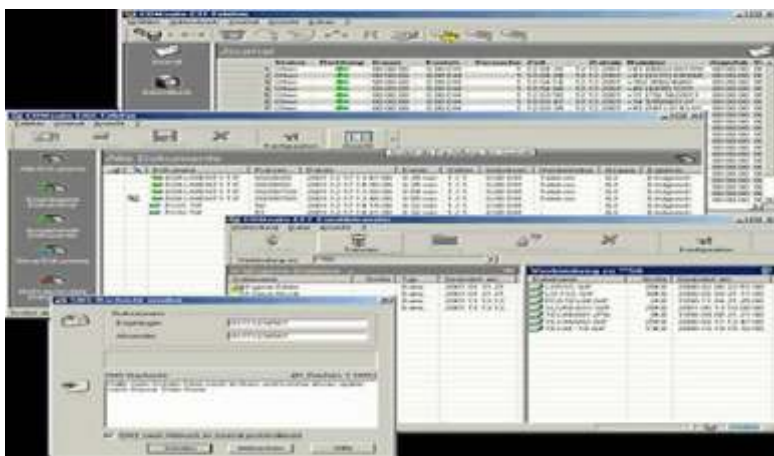

ISDN 2000

Modularni, profesionalni sistemski telefon
Veliki, visoko kontrastni grafički display (LCD) s nekoliko redova, u plavoj boji
6 posebnih tipki
Do 50 programabilnih multifunkcionalnih tipki s 2 nivoa (100 funkcija) s modulima za proširenje
Moduli za proširenje COMfort 2000 Xtension posebno dostupni, spajanje s obje strane
Višebojne LED diode za informaciju o statusu o funkciji i pretplatniku
Mogućnost spajanja naglavnih slušalica
InterCom sa automatskim Hands-free i najavom
Hotel funkcije kad se koristi kod COMcompact 4410 USB ili COMmander Basic kao recepcijski telefon
Nadogradnja preko PBXa, manualno ili automatski, copy funkcija na druge COMfort sistemske telefone
CTI funkcija kroz TAPI podršku
USB port za konfiguraciju, prijenos podataka i CTI aplikacije
Jednostavan za upotrebu

KREDITNO
404,76€

343€

AVACOM d.o.o
 Tivat, Lepetane bb
 Tel:069045185
 email:avacomdoo@gmail.com

Katalog: Program za telefonske centrale

Software free

Software uključen za sve PBX sisteme:

- Za programiranje
- Za prikaz pozivnih brojeva i troškova za sve interne linije
- Za odabir najpovoljnijeg operatera
- Za odabir muzike na čekanje

Programski paketi koji dolaze uz PBX sisteme

- 1.COMset-za programiranje centrale
- 2.COMtools-za pomocne programe-muzika na cekanju,tarifna ogranicenja,budenje...
- 3.COMlist-za pracenje poziva i troškova pojedinih telefona