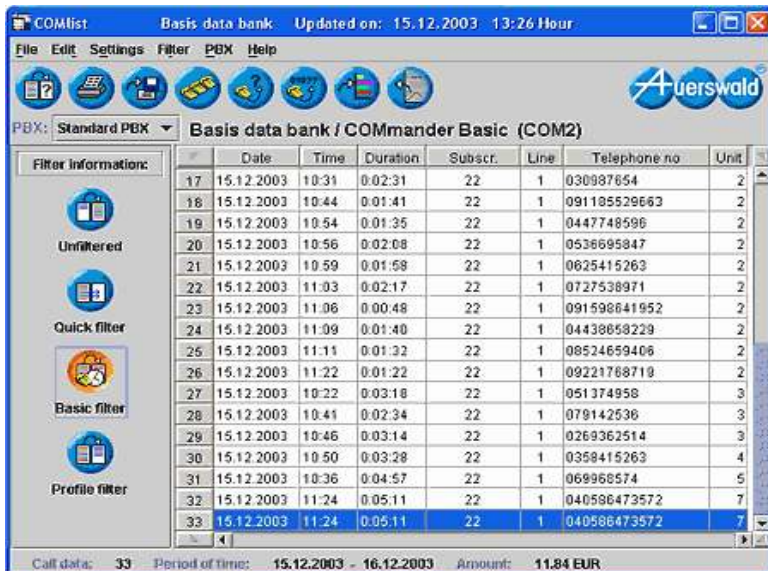

AVACOM d.o.o
Tivat, Lepetane bb
Tel:069045185
email:avacomdoo@gmail.com

Katalog: Program za telefonske centrale

Software free

Software uključen za sve PBX sisteme:

- Za programiranje
- Za prikaz pozivnih brojeva i troškova za sve interne linije
- Za odabir najpovoljnijeg operatera
- Za odabir muzike na čekanje

Programski paketi koji dolaze uz PBX sisteme

- 1.COMset-za programiranje centrale
- 2.COMtools-za pomocne programe-muzika na cekanju,tarifna ogranicenja,budenje...
- 3.COMlist-za pracenje poziva i troškova pojedinih telefona