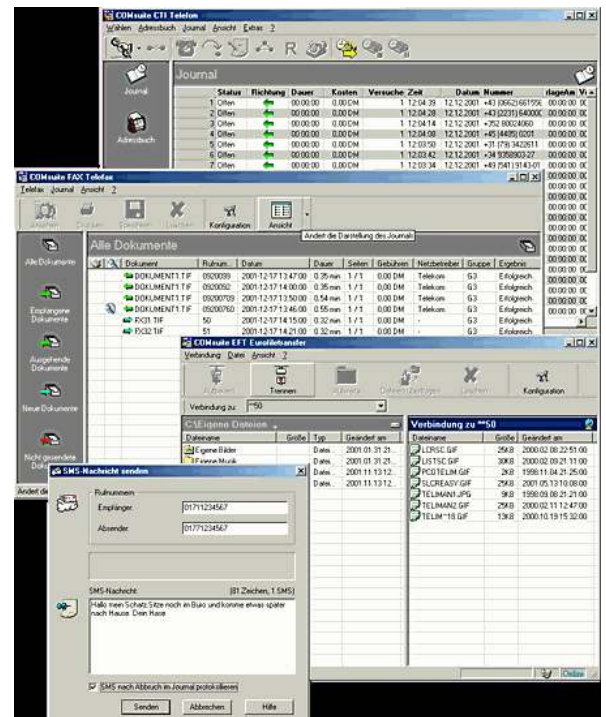

ISDN 2000

Modularni, profesionalni sistemski telefon
Veliki, visoko kontrastni grafički display (LCD) s nekoliko redova, u plavoj boji
6 posebnih tipki
Do 50 programabilnih multifunkcionalnih tipki s 2 nivoa (100 funkcija) s modulima za proširenje
Moduli za proširenje COMfort 2000 Xtension posebno dostupni, spajanje s obje strane
Višebojne LED diode za informaciju o statusu o funkciji i pretplatniku
Mogućnost spajanja naglavnih slušalica
InterCom sa automatskim Hands-free i najavom
Hotel funkcije kad se koristi kod COMcompact 4410 USB ili COMmander Basic kao recepcijski telefon
Nadogradnja preko PBXa, manualno ili automatski, copy funkcija na druge COMfort sistemske telefone
CTI funkcija kroz TAPI podršku
USB port za konfiguraciju, prijenos podataka i CTI aplikacije
Jednostavan za upotrebu

KREDITNO
404,76€

343€

AVACOM d.o.o
 Tivat, Lepetane bb
 Tel:069045185
 email:avacomdoo@gmail.com

Katalog: Program za telefonske centrale

Software free

Software uključen za sve PBX sisteme:

- Za programiranje
- Za prikaz pozivnih brojeva i troškova za sve interne linije
- Za odabir najpovoljnijeg operatera
- Za odabir muzike na čekanje

Programski paketi koji dolaze uz PBX sisteme

- 1.COMset-za programiranje centrale
- 2.COMtools-za pomocne programe-muzika na cekanju,tarifna ogranicenja,budenje...
- 3.COMlist-za pracenje poziva i troškova pojedinih telefona