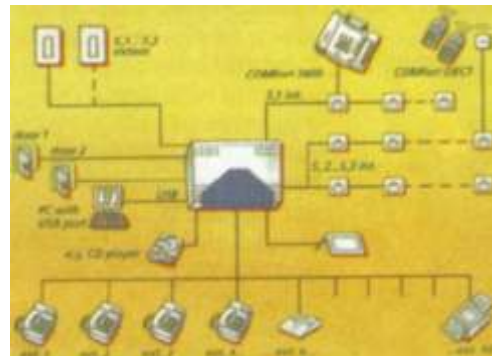

AVACOM d.o.o
Tivat, Lepetane bb
Tel:069045185
email:avacomdoo@gmail.com

Katalog telefonskih centrala 2/2

FPX 316 USB

FPX 316 USB je fokusiran za profesionalnu kancelarijsku upotrebu. Opremljen je sa 1 S0 vanjskim USB portom, 1 internim S0 portom i 10 analognih ekstenzija. Sistem može biti proširen sa 2 S0 porta.

Terminal za otvaranje vrata i funkcija prespajanja moguće su kao dodatni moduli. Veliki broj funkcija, inače dostupan samo u većim PBX sistemima, integrirani USB port za profesionalni prijenos podataka i brzi pristup Internetu. 6 LED dioda za promatranje statusa.

Jedinstvena opcija sistema: Pritiskom na tipku ili vremenski podešeno dobijate najnoviju verziju softwarea, a zajedno s COMfort telefonima iskusit ćete najviši nivo komfora telefonije.

Hotel funkcija sa COMfort 2000plus kao recepcijskim telefonom
Fleksibilno interno dodjeljivanje brojeva i grupa
Upravljanje podacima o pozivima (3000 snimki),software COMlist uključen
Call through funkcija
CTI/UMS preko TAPI/CAPI ,software paket COMsuite za WIN 98SE/ME/NT/2000
PBX nadogradnja softwarea pritiskom na tipku
Ukopčaj i zovi-jednostavna instalacija

595€

KREDITNO
702€