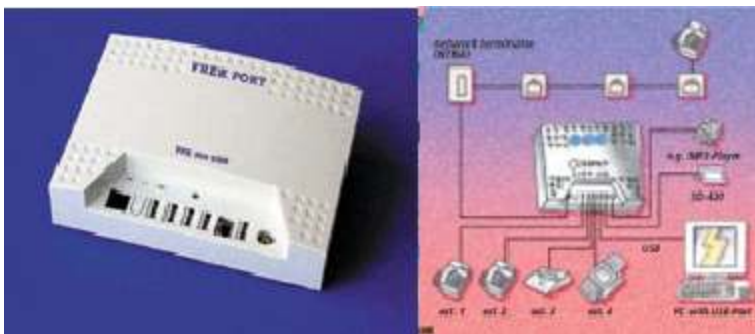

FPX 304

FPX 304 USB: Telefoniranje ili surfing Internetom? Oboje!

FPX 304 USB je ISDN PBX visokih performansi za kućno korištenje ili manje kancelarije (SOHO Small Office Home Office). Spojite USB port na PC i dodatni PC modem nije potreban. TO čini PBX spremnim za Internet i moderne CTI i UMS aplikacije.

Kučiče s integrisanim jackovima-ukopčaj i zovi
4 analogne ekstenzije za telefone, fax i sl.
Moguće spajanje telefona s prikazom broja (CLIP)
USB veza - Internet odmah
CTI - moderna PC telefonija
UMS - moderni prijenos podataka preko PC-a
UMS/CTI software paket za Windows 98SE / ME / XP / NT4.0 / 2000 uključen u cijenu centrale
Jednostavna nadogradnja - pritiskom na tipku
Jednostavna upotreba

266€

KREDITNO
313,99€

FPX 304 / 6 USB

FPX 304/6 namjenjena je ambicioznim uredskim korisnicima. Opremljena je sa 1 So portom (za vanjsku liniju), jednim internim So portom i 6 analognih ekstenzija. Modul za otvaranje vrata je dodatna opcija.

Nudi veliki broj funkcija koje se mogu naći samo na velikim ISDN PBX sustavima. Ovaj sustav dolazi opremljen sa USB portom za brz prijenos podataka i pristup internetu. 6 LED dioda nalaze se na prednjoj strani i nude konstantan nadzor nad radom centrale.

1 So port za izlaznu liniju i jedan So interni port
1 USB port za PBX programiranje, prijenos podataka i pristup internetu
6 analognih ekstenzija sa CLIP funkcijom (prikaz broja pozivatelja)
Funkcija otvaranja vrata je dostupna pomoću dodatnog modula
1 eksterni audio ulaz/izlaz za glazbu na čekanju i najave
Interna glazba na čekanju sa najavom
Fleksibilan plan numeriranja za interne lokale i formacije grupa
Software za praćenje podataka o pozivima
Funkcija prosljeđivanja eksternih poziva
CTI/UMS preko TAPI/CAPI, software paket COMsuite za Windows 98SE/ME/XP/2000
Plug&Phone - jednostavna instalacija

431€

KREDITNO
508,99€