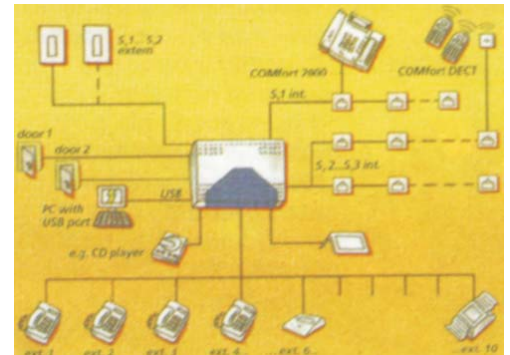

Sve cijene su sa PDV-om